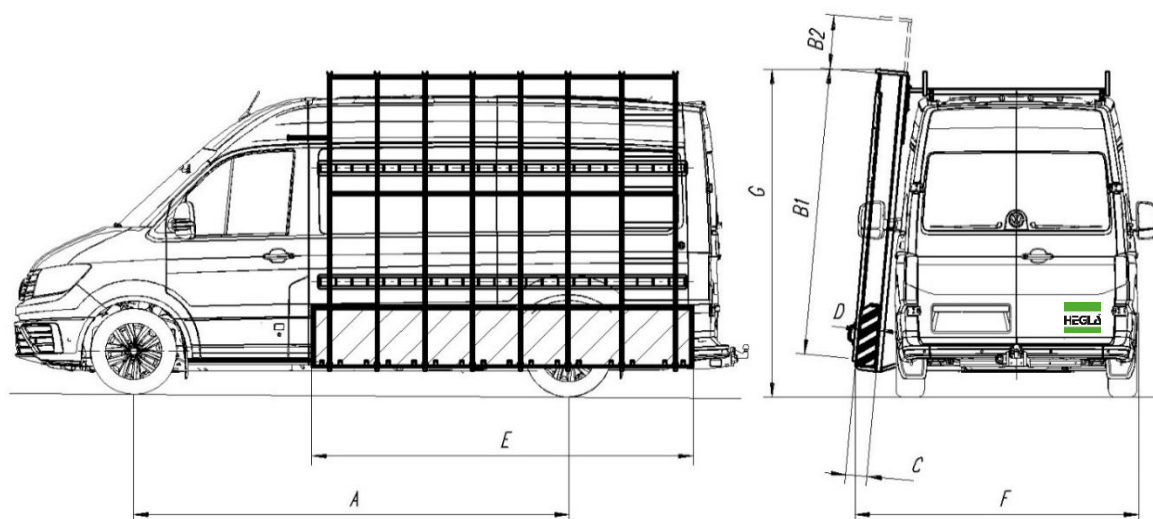

HEGLA – Glastransportaufbau

VW Crafter/MAN TGE ab 1/2017

Typ	Euroreff		
	VCK 1	VCK 2	VCK 3
(A) Radstand	3640 mm (L3)	4490 mm (L4)	4490 mm ⁽³⁾ (L5)
(B1) Ladehöhe ND-MHD⁽¹⁾	2400 mm	2400 mm	2400 mm
(B1) Ladehöhe HD⁽²⁾		2600 mm	2600 mm
(B2) Ladehöhenverstellung	450 mm	450 mm	450 mm
(C) Auflagentiefe	180 mm	180 mm	180 mm
(D) Nutzauflage	150 mm	150 mm	150 mm
(E) Refflänge	3200 mm	4050 mm	4600 mm
(F) Gesamtbreite	2330 mm	2330 mm	2330 mm
(G) Gesamthöhe ND-MHD⁽¹⁾	2820 mm	2820 mm	2820 mm
(G) Gesamthöhe HD⁽²⁾ H4		3020 mm	3020 mm
Anzahl der Binder	8 Stück	10 Stück	11 Stück
Nutzlast des Glasreffs	400 kg	500 kg	550 kg

(1) ND = Normaldach (H2); HD = Hochdach (H3)

(2) SHD = Superhochdach (H4)

(3) Fahrzeugesamtlänge: 7391 mm (langer Überhang)

Zusatzausstattungen Euroreff					
	Benötigt	Optional		Benötigt	Optional
Beleuchtungsänderung	X		Lackierung Euroreff in Wunschfarbe		X
Verlängerung Aussenspiegel	X		Abnehmbare Bauweise		X
Tüv Abnahme	X		Dachgepäckträger (DGT)		X
Anlagegummi wahlweise grau		X	Laufsteg für DGT		X
Radwechselklappe		X	Leiterrolle		X
Auflagenvergrößerung (C) 210/240/270		X	Beidseitiges Reff (Auflagentiefe reduziert sich um ca. 40mm)		X
Spannlatte		X			

Innenreff

Innenanlage

Typ	Innenreff/-anlage		
	VCK 1 IR	VCK 2 IR	VCK 3 IR
Radstand	3640 mm (L3)	4490 mm (L4)	4490 mm ⁽³⁾ (L5)
Innenrefflänge durchgehend	2900 mm	3850 mm	4400 mm
Innenrefflänge von Einstieg bis Schiebetüre	1600 mm (VCK 4 IR)	2600 mm (VCK 5 IR)	3000 mm (VCK 6 IR)
(B) Ladehöhe ND ⁽¹⁾ H2	1500 mm		
(B) Ladehöhe MHD ⁽²⁾ H3	1750 mm	1750 mm	1750 mm
(B) Ladehöhe HD ⁽³⁾ H4		1950 mm	1950 mm
Betrifft nur Innenreff			
(C) Auflagentiefe	240 mm	240 mm	240 mm
(D) Nutzauflage	208 mm	208 mm	208 mm

- (1) ND = Normaldach; * bei Frontantrieb: 1500 mm / bei Heckantrieb: 1400 mm
 (2) HD = Hochdach; * bei Frontantrieb: 1750 mm / bei Heckantrieb: 1650 mm
 (3) SHD = Superhochdach; * bei Frontantrieb: 1950 mm / bei Heckantrieb: 1850 mm
 (4) Fahrzeuggesamtlänge: 7391 mm (langer Überhang)