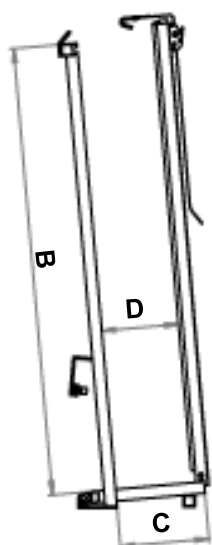

HEGLA - Kretschau
 Industriering 5 - 06712 Kretschau
 Tel.: +49 (0) 3 44 25 / 5 01-0 Fax: +49 (0) 3 44 25 / 5 01-29
 E-Mail: info@kretschau.hegla.de

HEGLA – Glastransportaufbau

VW Crafter/MAN TGE ab 1/2017

Innenreff

Innenanlage

Typ	Innenreff/-anlage		
	VCK 1 IR	VCK 2 IR	VCK 3 IR
Radstand	3640 mm (L3)	4490 mm (L4)	4490 mm ⁽³⁾ (L5)
Innenrefflänge durchgehend	2900 mm	3850 mm	4400 mm
Innenrefflänge von Einstieg bis Schiebetüre	1600 mm (VCK 4 IR)	2600 mm (VCK 5 IR)	3000 mm (VCK 6 IR)
(B) Ladehöhe ND ⁽¹⁾ H2	1500 mm		
(B) Ladehöhe MHD ⁽²⁾ H3	1750 mm	1750 mm	1750 mm
(B) Ladehöhe HD ⁽³⁾ H4		1950 mm	1950 mm
Betrifft nur Innenreff			
(C) Auflagentiefe	240 mm	240 mm	240 mm
(D) Nutzauflage	208 mm	208 mm	208 mm

- (1) ND = Normaldach; * bei Frontantrieb: 1500 mm / bei Heckantrieb: 1400 mm
 (2) HD = Hochdach; * bei Frontantrieb: 1750 mm / bei Heckantrieb: 1650 mm
 (3) SHD = Superhochdach; * bei Frontantrieb: 1950 mm / bei Heckantrieb: 1850 mm
 (4) Fahrzeuggesamtlänge: 7391 mm (langer Überhang)