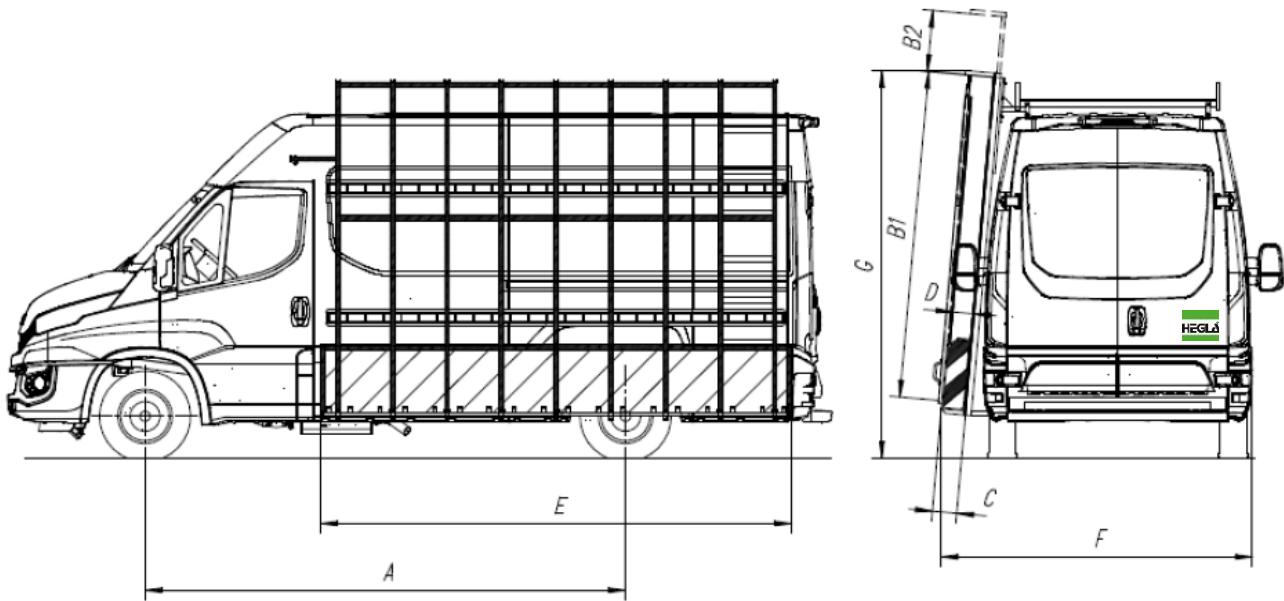

HEGLA – Glastransportaufbau

Iveco Daily ab 12/2014

Typ	Euroreff			
	IDK 1	IDK 2	IDK 3	IDK 4
(A) Radstand	3520 mm (L1)	3520 mm L (L2)	4100 mm (L3)	4100 mm ⁽³⁾ L (L4)
(B1) Ladehöhe ND-MHD⁽¹⁾	2400 mm	2400 mm	2400 mm	2400 mm
(B1) Ladehöhe HD⁽²⁾		2600 mm	2600 mm	2600 mm
(B2) Ladehöhenverstellung	450 mm	450 mm	450 mm	450 mm
(C) Auflagentiefe	180 mm	180 mm	180 mm	180 mm
(D) Nutzauflage	150 mm	150 mm	150 mm	150 mm
(E) Refflänge	3100 mm	3500 mm	4600 mm	4950 mm
(F) Gesamtbreite	2320 mm	2320 mm	2320 mm	2320 mm
(G) Gesamthöhe ND-MHD⁽¹⁾	2880 mm	2880 mm	2880 mm	2880 mm
(G) Gesamthöhe HD⁽²⁾		3080 mm	3080 mm	3080 mm
Anzahl der Binder	8 Stück	9 Stück	11 Stück	12 Stück
Nutzlast des Glasreffs	400 kg	450 kg	550 kg	600 kg

(1) ND = Normaldach (H1); MHD = Mittelhochdach (H2)

(2) HD = Hochdach (H3)

(3) Fahrzeuggesamtlänge: 7498 mm (langer Überhang)

Zusatzausstattungen Euroreff					
	Benötigt	Optional		Benötigt	Optional
Beleuchtungsänderung	X		Lackierung Euroreff in Wunschfarbe		X
Verlängerung Aussenspiegel	X		Abnehmbare Bauweise		X
Tür Abnahme	X		Dachgepäckträger (DGT)		X
Anlagegummi wahlweise grau		X	Laufsteg für DGT		X
Radwechselklappe		X	Leiterrolle		X
Auflagenvergrößerung (C) 210/240/270		X	Beidseitiges Reff (Auflagentiefe reduziert sich um ca. 40mm)		X
Spannlatte		X			

Innenanlage

Typ	Innenreff/-anlage			
	IDK 1 IR	IDK 2 IR	IDK 3 IR	IDK 4 IR
Radstand	3520 mm (L1)	3520 mm L (L2)	4100 mm (L3)	4100 mm L(L4)
Innenrefflänge durchgehend	2800 mm	3200 mm	4300 mm	4650 mm
Innenrefflänge von Einstieg bis Schiebetüre	1700 mm (IDK 5 IR)	2100 mm (IDK 6 IR)	3200 mm (IDK 7 IR)	3550 mm (IDK 8 IR)
(B) Ladehöhe ND ⁽¹⁾	1400 mm			
(B) Ladehöhe MHD ⁽²⁾	1750 mm	1750 mm	1750 mm	1750 mm
(B) Ladehöhe HD ⁽³⁾		1900 mm	1900 mm	1900 mm
Betrifft nur Innenreff				
(C) Auflagentiefe	240 mm	240 mm	240 mm	240 mm
(D) Nutzauflage	208 mm	208 mm	208 mm	208 mm