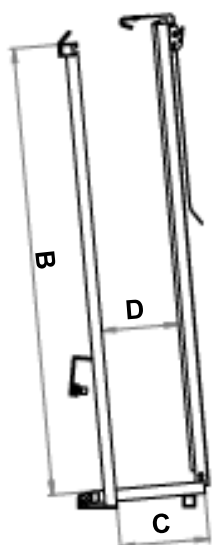

Innenanlage

Typ	Innenreff/-anlage			
	IDK 1 IR	IDK 2 IR	IDK 3 IR	IDK 4 IR
Radstand	3520 mm (L1)	3520 mm L (L2)	4100 mm (L3)	4100 mm L(L4)
Innenrefflänge durchgehend	2800 mm	3200 mm	4300 mm	4650 mm
Innenrefflänge von Einstieg bis Schiebetüre	1700 mm (IDK 5 IR)	2100 mm (IDK 6 IR)	3200 mm (IDK 7 IR)	3550 mm (IDK 8 IR)
(B) Ladehöhe ND ⁽¹⁾	1400 mm			
(B) Ladehöhe MHD ⁽²⁾	1750 mm	1750 mm	1750 mm	1750 mm
(B) Ladehöhe HD ⁽³⁾		1900 mm	1900 mm	1900 mm
Betrifft nur Innenreff				
(C) Auflagentiefe	240 mm	240 mm	240 mm	240 mm
(D) Nutzauflage	208 mm	208 mm	208 mm	208 mm