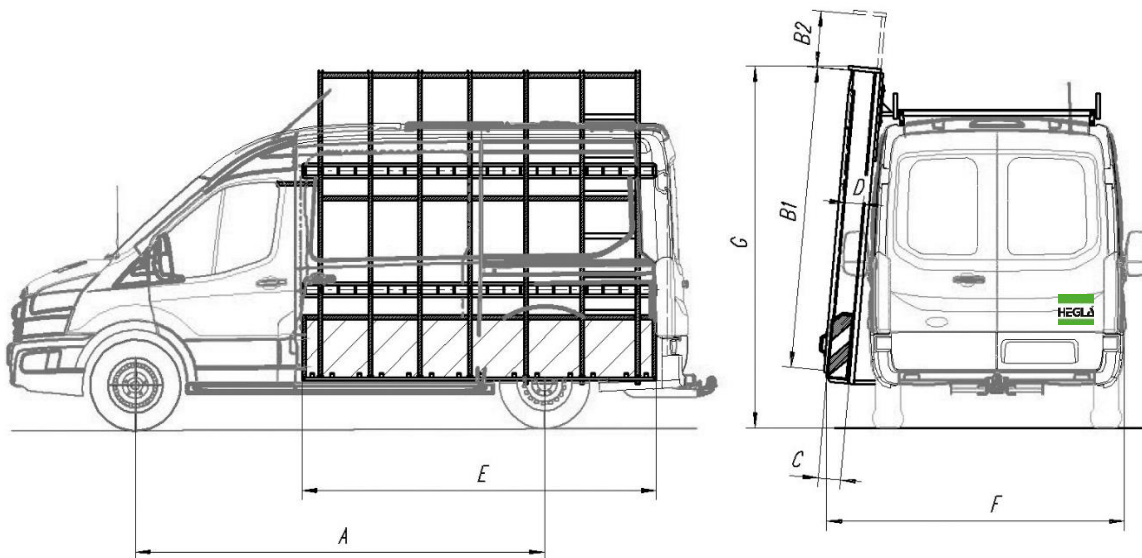

# HEGLA – Glastransportaufbau

Ford Transit ab 03/2014

Typ	Euroreff		
	TKN 1	TKN 2	TKN 3
(A) Radstand	3300 mm (L2)	3750 mm (L3)	3750 mm L (L4) <sup>(3)</sup>
(B1) Ladehöhe MHD <sup>(1)</sup>	2400 mm	2400 mm	2400 mm
(B1) Ladehöhe HD <sup>(2)</sup>	2600 mm	2600 mm	2600 mm
(B2) Ladehöhenverstellung	450 mm	450 mm	450 mm
(C) Auflagentiefe	180 mm	180 mm	180 mm
(D) Nutzauflage	150 mm	150 mm	150 mm
(E) Refflänge	2850 mm	3300 mm	4000 mm
(F) Gesamtbreite	2380 mm	2380 mm	2380 mm
(G) Gesamthöhe MHD <sup>(1)</sup>	2880 mm	2880 mm	2880 mm
(G) Gesamthöhe HD <sup>(2)</sup>	3080 mm	3080 mm	3080 mm
Anzahl der Binder	7 Stück	8 Stück	10 Stück
Nutzlast des Glasreffi	350 kg	400 kg	500 kg

(1) MHD = Mittelhochdach (H2)

(3) Fahrzeugesamtlänge: 6704mm

(2) HD = Hochdach (H3)

Zusatzausstattungen Euroreff					
	Benötigt	Optional		Benötigt	Optional
Beleuchtungsänderung	X		Lackierung Euroreff in Wunschfarbe		X
Verlängerung Aussenspiegel	X		Abnehmbare Bauweise		X
Tür Abnahme	X		Dachgepäckträger (DGT)		X
Anlagegummi wahlweise grau		X	Laufsteg für DGT		X
Radwechselklappe		X	Leiterrolle		X
Auflagenvergrößerung (C) 210/240/270		X	Beidseitiges Reff (Auflagentiefe reduziert sich um ca. 40mm)		X
Spannlatte		X			

# HEGLA – Glastransportaufbau

Ford Transit ab 03/2014

Innenreff

Innenanlage

Typ	Innenreff/-anlage		
	TKN 1 IR	TKN 2 IR	TKN 3 IR
<b>Radstand</b>	3300 mm (L2)	3750 mm (L3)	3750 mm L (L4)
<b>Innenrefflänge durchgehend</b>	2500 mm	2950 mm	3650 mm
<b>Innenrefflänge von Einstieg bis Schiebetüre</b>	1300 mm (TKN 4 IR)	1750 mm (TKN 6 IR)	2450 mm (TKN 7 IR)
<b>(B) Ladehöhe MHD <sup>(1)</sup></b>	1600 mm	1600 mm	1600 mm
<b>(B) Ladehöhe HD <sup>(2)</sup></b>	1840 mm	1840 mm	1840 mm
<b>Betrifft nur Innenreff</b>			
<b>(C) Auflagentiefe</b>	240 mm	240 mm	240 mm
<b>(D) Nutzaufgabe</b>	208 mm	208 mm	208 mm