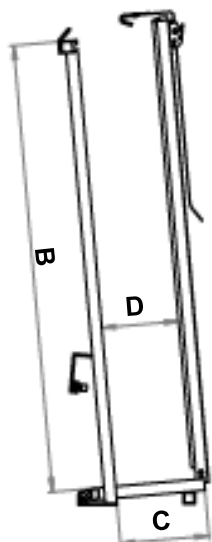

# HEGLA – Glastransportaufbau

Ford Transit ab 03/2014

Innenreff

Innenanlage

Typ	Innenreff/-anlage		
	TKN 1 IR	TKN 2 IR	TKN 3 IR
<b>Radstand</b>	3300 mm (L2)	3750 mm (L3)	3750 mm L (L4)
<b>Innenrefflänge durchgehend</b>	2500 mm	2950 mm	3650 mm
<b>Innenrefflänge von Einstieg bis Schiebetüre</b>	1300 mm (TKN 4 IR)	1750 mm (TKN 6 IR)	2450 mm (TKN 7 IR)
<b>(B) Ladehöhe MHD <sup>(1)</sup></b>	1600 mm	1600 mm	1600 mm
<b>(B) Ladehöhe HD <sup>(2)</sup></b>	1840 mm	1840 mm	1840 mm
<b>Betrifft nur Innenreff</b>			
<b>(C) Auflagentiefe</b>	240 mm	240 mm	240 mm
<b>(D) Nutzaufgabe</b>	208 mm	208 mm	208 mm