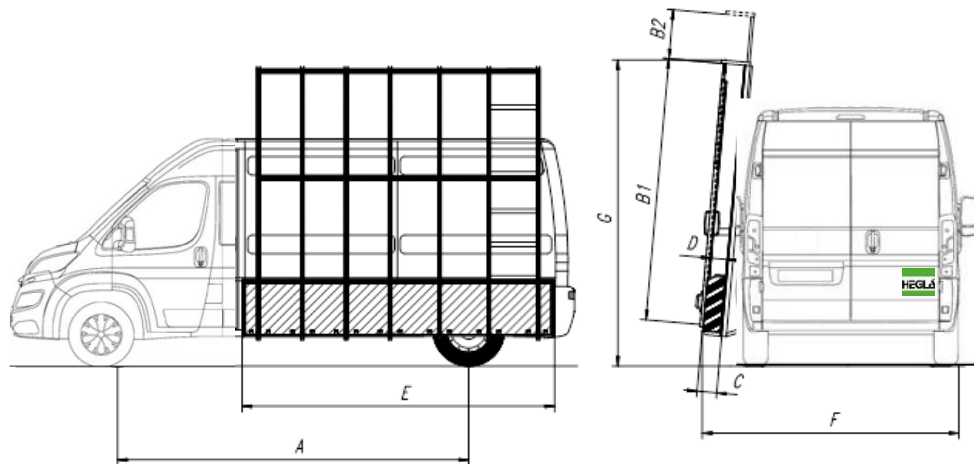

# HEGLA – Glastransportaufbau

Citroen Jumper / Fiat Ducato /

Peugeot Boxer ab 2006

Typ	Euroreff			
	DK 1	DK 2	DK 3	DK 4
(A) Radstand	3000 mm (L1)	3450 mm (L2)	4035 (L3) <sup>(3)</sup>	4035 mm L (L4) <sup>(3)</sup>
(B1) Ladehöhe ND-MHD <sup>(1)</sup>	2400 mm	2400 mm	2400 mm	2400 mm
(B1) Ladehöhe HD <sup>(2)</sup>		2600 mm	2600 mm	2600 mm
(B2) Ladehöhenverstellung	450 mm	450 mm	450 mm	450 mm
(C) Auflagentiefe	180 mm	180 mm	180 mm	180 mm
(D) Nutzauflage	150 mm	150 mm	150 mm	150 mm
(E) Refflänge	2550 mm	3000 mm	3600 mm	3950 mm
(F) Gesamtbreite	2370 mm	2370 mm	2370 mm	2370 mm
(G) Gesamthöhe ND-MHD <sup>(1)</sup>	2900 mm	2900 mm	2900 mm	2900 mm
(G) Gesamthöhe HD <sup>(2)</sup>		3100 mm	3100 mm	3100 mm
Anzahl der Binder	6 Stück	7 Stück	9 Stück	10 Stück
Nutzlast des Glasreffs	300 kg	350 kg	450 kg	500 kg

# HEGLA – Glastransportaufbau

Citroen Jumper / Fiat Ducato /

Peugeot Boxer ab 2006

Innenreff

Innenanlage

Typ	Innenreff/-anlage			
	DK 1 IR	DK 2 IR	DK 3 IR	DK 4 IR
Radstand	3000 mm (L1)	3450 mm (L2)	4035 mm (L3) <sup>(3)</sup>	4035 mm L (L4) <sup>(3)</sup>
Innenrefflänge durchgehend	2350 mm	2800 mm	3350 mm	3750 mm
Innenrefflänge von Einstieg bis Schiebetüre	1300 mm (DK 5 IR)	1550 mm (DK 6 IR)	2100 mm (DK 7 IR)	2500 mm (DK 8 IR)
(B) Ladehöhe ND <sup>(1)</sup>	1500 mm	1500 mm		
(B) Ladehöhe MHD <sup>(2)</sup>	1700 mm	1700 mm	1700 mm	1700 mm
(B) Ladehöhe HD <sup>(3)</sup>			1950 mm	1950 mm
<b>Betrifft nur Innenreff</b>				
(C) Auflagentiefe	240 mm	240 mm	240 mm	240 mm
(D) Nutzauflage	208 mm	208 mm	208 mm	208 mm