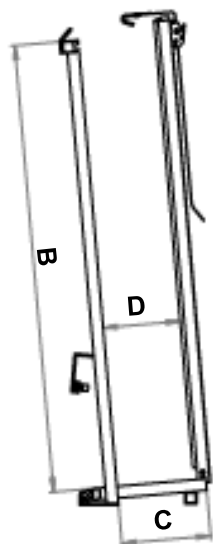

# HEGLA – Glastransportaufbau

Citroen Jumper / Fiat Ducato /

Peugeot Boxer ab 2006

Innenreff

Innenanlage

Typ	Innenreff/-anlage			
	DK 1 IR	DK 2 IR	DK 3 IR	DK 4 IR
Radstand	3000 mm (L1)	3450 mm (L2)	4035 mm (L3) <sup>(3)</sup>	4035 mm L (L4) <sup>(3)</sup>
Innenrefflänge durchgehend	2350 mm	2800 mm	3350 mm	3750 mm
Innenrefflänge von Einstieg bis Schiebetüre	1300 mm (DK 5 IR)	1550 mm (DK 6 IR)	2100 mm (DK 7 IR)	2500 mm (DK 8 IR)
(B) Ladehöhe ND <sup>(1)</sup>	1500 mm	1500 mm		
(B) Ladehöhe MHD <sup>(2)</sup>	1700 mm	1700 mm	1700 mm	1700 mm
(B) Ladehöhe HD <sup>(3)</sup>			1950 mm	1950 mm
<b>Betrifft nur Innenreff</b>				
(C) Auflagentiefe	240 mm	240 mm	240 mm	240 mm
(D) Nutzauflage	208 mm	208 mm	208 mm	208 mm