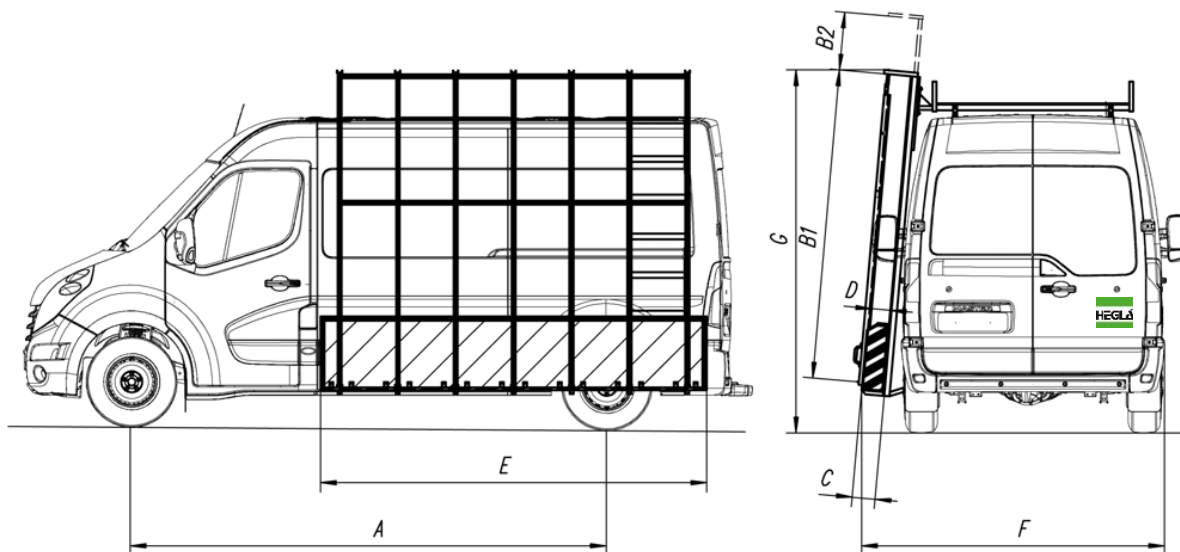

# HEGLA – Glastransportaufbau

Nissan NV 400 / Opel Movano /  
Renault Master ab 3/2010

Typ	Euroreff			
	OMK 1	OMK 2	OMK 3	OMK 4
<b>(A) Radstand</b>	3182 mm (L1) (FA) <sup>(3)</sup>	3682 mm (L2) (FA) <sup>(3)</sup>	3682 mm (L3) (HA) <sup>(3)</sup> 4332 (FA) <sup>(3)</sup>	4332 mm (L4) (HA) <sup>(3)</sup>
<b>(B1) Ladehöhe ND-MHD<sup>(1)</sup></b>	2400 mm	2400 mm	2400 mm	2400 mm
<b>(B1) Ladehöhe HD<sup>(2)</sup></b>		2600 mm	2600 mm	2600 mm
<b>(B2) Ladehöhenverstellung</b>	450 mm	450 mm	450 mm	450 mm
<b>(C) Auflagentiefe</b>	180 mm	180 mm	180 mm	180 mm
<b>(D) Nutzauflage</b>	150 mm	150 mm	150 mm	150 mm
<b>(E) Refflänge</b>	2500 mm	3000 mm	3650 mm	4300 mm
<b>(F) Gesamtbreite</b>	2430 mm	2430 mm	2430 mm	2430 mm
<b>(G) Gesamthöhe ND-MHD<sup>(1)</sup></b>	2850 mm	2850 mm	2850 mm	2850 mm
<b>(G) Gesamthöhe HD<sup>(2)</sup></b>		3050 mm	3050 mm	3050 mm
<b>Anzahl der Binder</b>	6 Stück	7 Stück	9 Stück	10 Stück
<b>Nutzlast des Glasreffs</b>	300 kg	350 kg	450 kg	500 kg